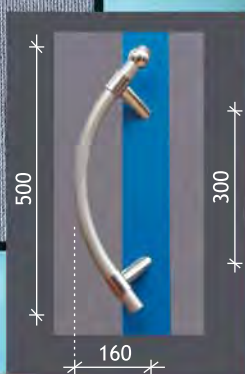

TEHNIČKI DETALJI

- MATERIJAL:** INOX - nerđajući čelik Č 4580, DIN 671 h9;
- DIMENZIJE:** vezni elementi - pun materijal $\varnothing 22$, $\varnothing 25$ i $\varnothing 28$ mm;
rukohvati - pun materijal $\varnothing 22$ i $\varnothing 28$, kao i cevi 48,3 x 1,6mm;
- POVRŠINSKA OBRADA:** poliranje do visokog sjaja

ART. 48.2000.V
MAT. INOX \varnothing 48,3 x 1,6

ART. 48.2000.H
MAT. INOX \varnothing 48,3 x 1,6

* dimenzije se mogu prilagoditi vašem izboru

ART. 28.300.11.K.PP
MAT. INOX $\varnothing 28$

ART. 28.300.11.R.PK
MAT. INOX $\varnothing 28$

ART. 28.300.22.K.PK
MAT. INOX $\varnothing 28$

ART. 28.300.21.R.PK
MAT. INOX $\varnothing 28$

ART. 28.300.11.K.IP
MAT. INOX $\varnothing 28$

ART. 28.300.11.R.PP
MAT. INOX $\varnothing 28$

ART. 28.300.22.K.IK
MAT. INOX $\varnothing 28$