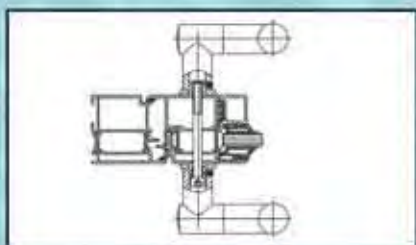

TEHNIČKI DETALJI

- MATERIJAL:** INOX - nerđajući čelik Č 4580, DIN 671 h9;
- DIMENZIJE:** vezni elementi - pun materijal $\varnothing 22$, $\varnothing 25$ i $\varnothing 28$ mm;
rukohvati - pun materijal $\varnothing 22$ i $\varnothing 28$, kao i cevi 48,3 x 1,6mm;
- POVRŠINSKA OBRADA:** poliranje do visokog sjaja

NAČINI VEZIVANJA ZA KRILO VRATA - DETALJI

pod uglom od 90°

pod uglom od 45°

prava veza

ART. 22.160.1.S
MAT. INOX Ø 22

ART. 22.210.2.S
MAT. INOX Ø 22

ART. 28.210.1.S
MAT. INOX Ø 28

ART. 28.250.1.S
MAT. INOX Ø 28