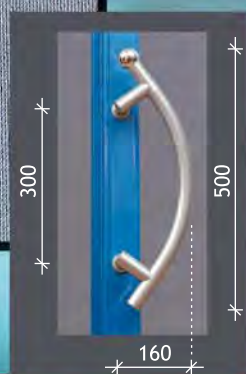

TEHNIČKI DETALJI

- MATERIJAL:** INOX - nerđajući čelik Č 4580, DIN 671 h9;
- DIMENZIJE:** vezni elementi - pun materijal $\varnothing 22$, $\varnothing 25$ i $\varnothing 28$ mm;
rukohvati - pun materijal $\varnothing 22$ i $\varnothing 28$, kao i cevi 48,3 x 1,6mm;
- POVRŠINSKA OBRADA:** poliranje do visokog sjaja

NAČINI VEZIVANJA ZA KRILO VRATA - DETALJI

pod uglom od 90°

pod uglom od 45°

prava veza

ART. 22.160.1.S
MAT. INOX Ø 22

ART. 22.210.2.S
MAT. INOX Ø 22

ART. 28.210.1.S
MAT. INOX Ø 28

ART. 28.250.1.S
MAT. INOX Ø 28

ART. 48.2000.V
MAT. INOX \varnothing 48,3 x 1,6

ART. 48.2000.H
MAT. INOX \varnothing 48,3 x 1,6

* dimenzije se mogu prilagoditi vašem izboru

ART. 28.300.11.K.PP
MAT. INOX $\varnothing 28$

ART. 28.300.11.R.PK
MAT. INOX $\varnothing 28$

ART. 28.300.22.K.PK
MAT. INOX $\varnothing 28$

ART. 28.300.21.R.PK
MAT. INOX $\varnothing 28$

ART. 28.300.11.K.IP
MAT. INOX $\varnothing 28$

ART. 28.300.11.R.PP
MAT. INOX $\varnothing 28$

ART. 28.300.22.K.IK
MAT. INOX $\varnothing 28$