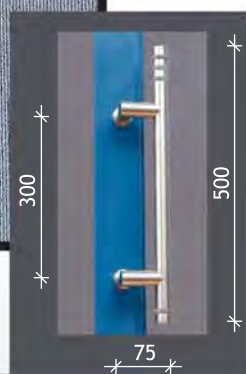

ART. 28.300.11.R.PP
MAT. INOX $\varnothing 28$