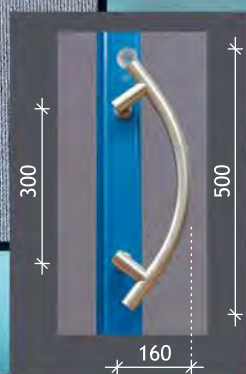

ART. 28.300.21.R.PK
MAT. INOX $\varnothing 28$