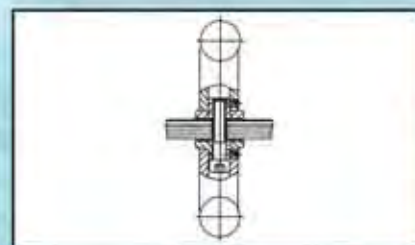

TEHNIČKI DETALJI

- MATERIJAL:** INOX - nerđajući čelik Č 4580, DIN 671 h9;
- DIMENZIJE:** vezni elementi - pun materijal $\varnothing 22$, $\varnothing 25$ i $\varnothing 28$ mm;
rukohvati - pun materijal $\varnothing 22$ i $\varnothing 28$, kao i cevi 48,3 x 1,6mm;
- POVRŠINSKA OBRADA:** poliranje do visokog sjaja

NAČINI VEZIVANJA ZA KRILO VRATA - DETALJI

pod uglom od 90°

pod uglom od 45°

prava veza

ART. 22.160.1.S
MAT. INOX Ø 22

ART. 22.210.2.S
MAT. INOX Ø 22

ART. 28.210.1.S
MAT. INOX Ø 28

ART. 28.250.1.S
MAT. INOX Ø 28

ART. 48.2000.V
MAT. INOX \varnothing 48,3 x 1,6

ART. 48.2000.H
MAT. INOX \varnothing 48,3 x 1,6

* dimenzije se mogu prilagoditi vašem izboru

ART. 28.300.11.K.PP
MAT. INOX $\varnothing 28$

ART. 28.300.11.R.PK
MAT. INOX $\varnothing 28$