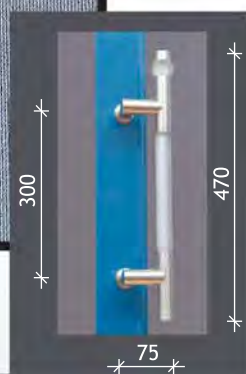

TEHNIČKI DETALJI

- MATERIJAL:** INOX - nerđajući čelik Č 4580, DIN 671 h9;
- DIMENZIJE:** vezni elementi - pun materijal $\varnothing 22$, $\varnothing 25$ i $\varnothing 28$ mm;
rukohvati - pun materijal $\varnothing 22$ i $\varnothing 28$, kao i cevi 48,3 x 1,6mm;
- POVRŠINSKA OBRADA:** poliranje do visokog sjaja

NAČINI VEZIVANJA ZA KRILO VRATA - DETALJI

pod uglom od 90°

pod uglom od 45°

prava veza

ART. 22.160.1.S
MAT. INOX Ø 22

ART. 22.210.2.S
MAT. INOX Ø 22

ART. 28.210.1.S
MAT. INOX Ø 28

ART. 28.250.1.S
MAT. INOX Ø 28

ART. 48.2000.V
MAT. INOX \varnothing 48,3 x 1,6

ART. 48.2000.H
MAT. INOX \varnothing 48,3 x 1,6

* dimenzije se mogu prilagoditi vašem izboru

ART. 28.300.11.K.PP
MAT. INOX $\varnothing 28$

ART. 28.300.11.R.PK
MAT. INOX $\varnothing 28$