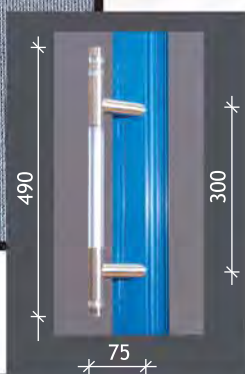

TEHNIČKI DETALJI

- MATERIJAL:** INOX - nerđajući čelik Č 4580, DIN 671 h9;
- DIMENZIJE:** vezni elementi - pun materijal $\varnothing 22$, $\varnothing 25$ i $\varnothing 28$ mm;
rukohvati - pun materijal $\varnothing 22$ i $\varnothing 28$, kao i cevi 48,3 x 1,6mm;
- POVRŠINSKA OBRADA:** poliranje do visokog sjaja

NAČINI VEZIVANJA ZA KRILO VRATA - DETALJI

pod uglom od 90°

pod uglom od 45°

prava veza

ART. 22.160.1.S
MAT. INOX Ø 22

ART. 22.210.2.S
MAT. INOX Ø 22

ART. 28.210.1.S
MAT. INOX Ø 28

ART. 28.250.1.S
MAT. INOX Ø 28

ART. 48.2000.V
MAT. INOX \varnothing 48,3 x 1,6

ART. 48.2000.H
MAT. INOX \varnothing 48,3 x 1,6

* dimenzije se mogu prilagoditi vašem izboru

ART. 28.300.11.K.PP
MAT. INOX $\varnothing 28$

ART. 28.300.11.R.PK
MAT. INOX $\varnothing 28$