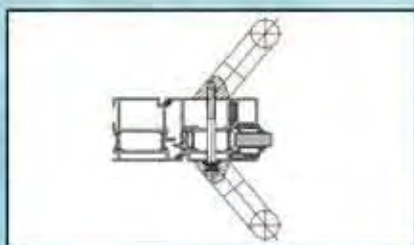

TEHNIČKI DETALJI

- MATERIJAL:** INOX - nerđajući čelik Č 4580, DIN 671 h9;
- DIMENZIJE:** vezni elementi - pun materijal $\varnothing 22$, $\varnothing 25$ i $\varnothing 28$ mm;
rukohvati - pun materijal $\varnothing 22$ i $\varnothing 28$, kao i cevi 48,3 x 1,6mm;
- POVRŠINSKA OBRADA:** poliranje do visokog sjaja

NAČINI VEZIVANJA ZA KRILO VRATA - DETALJI

pod uglom od 90°

pod uglom od 45°

prava veza

ART. 22.160.1.S
MAT. INOX Ø 22

ART. 22.210.2.S
MAT. INOX Ø 22

ART. 28.210.1.S
MAT. INOX Ø 28

ART. 28.250.1.S
MAT. INOX Ø 28