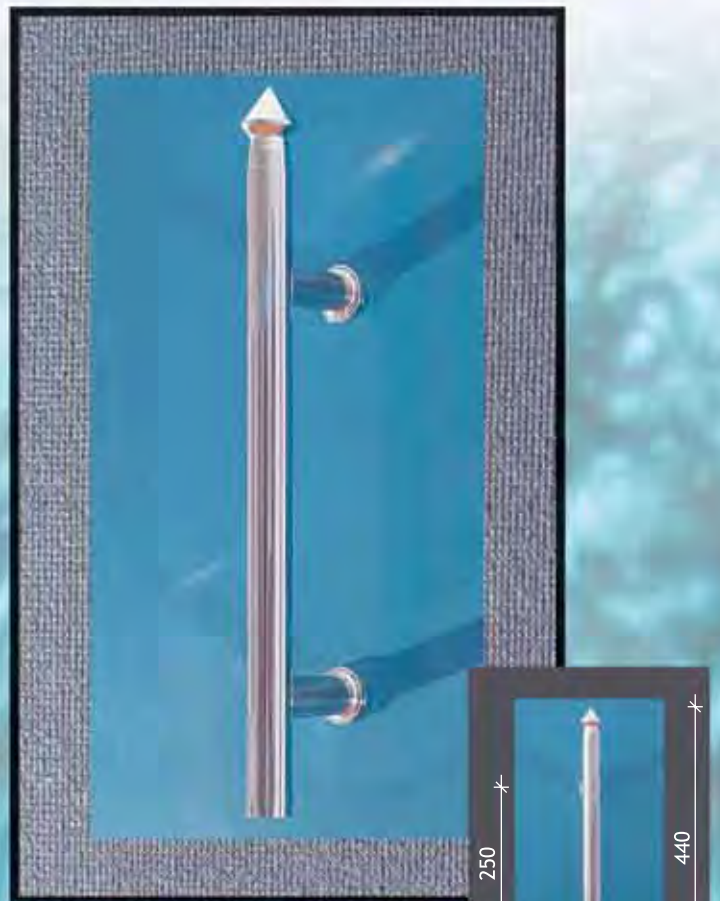

TEHNIČKI DETALJI

- MATERIJAL:** INOX - nerđajući čelik Č 4580, DIN 671 h9;
- DIMENZIJE:** vezni elementi - pun materijal $\varnothing 22$, $\varnothing 25$ i $\varnothing 28$ mm;
rukohvati - pun materijal $\varnothing 22$ i $\varnothing 28$, kao i cevi 48,3 x 1,6mm;
- POVRŠINSKA OBRADA:** poliranje do visokog sjaja

NAČINI VEZIVANJA ZA KRILO VRATA - DETALJI

pod uglom od 90°

pod uglom od 45°

prava veza

ART. 22.160.1.S
MAT. INOX Ø 22

ART. 22.210.2.S
MAT. INOX Ø 22

ART. 28.210.1.S
MAT. INOX Ø 28

ART. 28.250.1.S
MAT. INOX Ø 28

ART. 48.2000.V
MAT. INOX \varnothing 48,3 x 1,6

ART. 48.2000.H
MAT. INOX \varnothing 48,3 x 1,6

* dimenzije se mogu prilagoditi vašem izboru

ART. 28.300.11.K.PP
MAT. INOX $\varnothing 28$

ART. 28.300.11.R.PK
MAT. INOX $\varnothing 28$