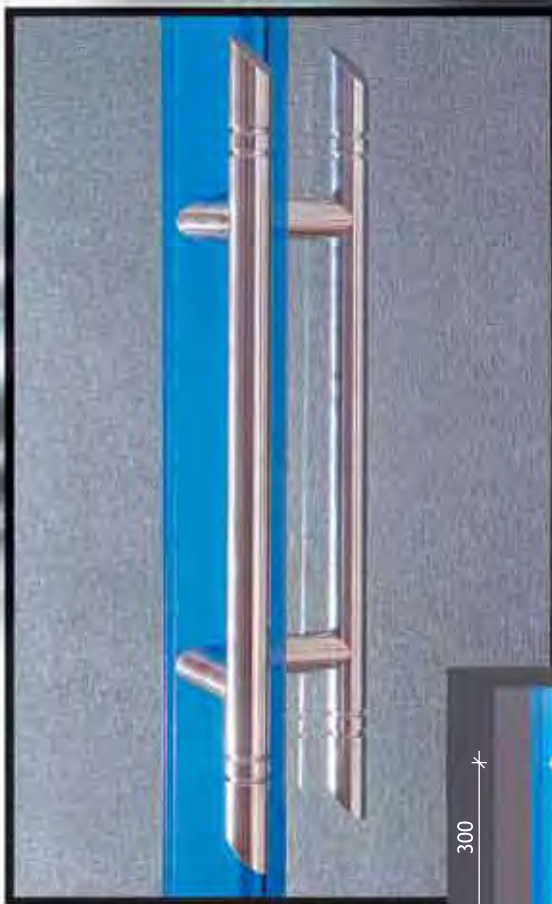

ART. 28.300.11.K
MAT. INOX Ø 28