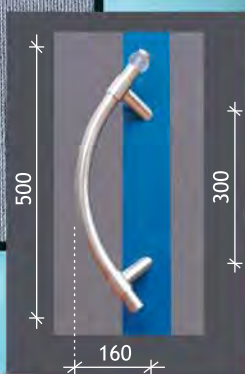

TEHNIČKI DETALJI

- MATERIJAL:** INOX - nerđajući čelik Č 4580, DIN 671 h9;
- DIMENZIJE:** vezni elementi - pun materijal $\varnothing 22$, $\varnothing 25$ i $\varnothing 28$ mm;
rukohvati - pun materijal $\varnothing 22$ i $\varnothing 28$, kao i cevi 48,3 x 1,6mm;
- POVRŠINSKA OBRADA:** poliranje do visokog sjaja

NAČINI VEZIVANJA ZA KRILO VRATA - DETALJI

pod uglom od 90°

pod uglom od 45°

prava veza

ART. 22.160.1.S
MAT. INOX Ø 22

ART. 22.210.2.S
MAT. INOX Ø 22

ART. 28.210.1.S
MAT. INOX Ø 28

ART. 28.250.1.S
MAT. INOX Ø 28

ART. 48.2000.V
MAT. INOX \varnothing 48,3 x 1,6

ART. 48.2000.H
MAT. INOX \varnothing 48,3 x 1,6

* dimenzije se mogu prilagoditi vašem izboru

ART. 28.300.11.K.PP
MAT. INOX $\varnothing 28$

ART. 28.300.11.R.PK
MAT. INOX $\varnothing 28$