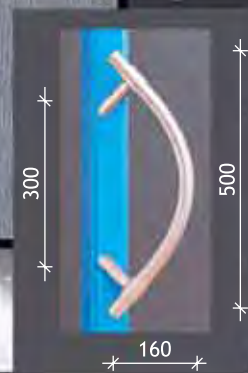

TEHNIČKI DETALJI

- MATERIJAL:** INOX - nerđajući čelik Č 4580, DIN 671 h9;
- DIMENZIJE:** vezni elementi - pun materijal $\varnothing 22$, $\varnothing 25$ i $\varnothing 28$ mm;
rukohvati - pun materijal $\varnothing 22$ i $\varnothing 28$, kao i cevi 48,3 x 1,6mm;
- POVRŠINSKA OBRADA:** poliranje do visokog sjaja

NAČINI VEZIVANJA ZA KRILO VRATA - DETALJI

pod uglom od 90°

pod uglom od 45°

prava veza

ART. 22.160.1.S
MAT. INOX Ø 22

ART. 22.210.2.S
MAT. INOX Ø 22

ART. 28.210.1.S
MAT. INOX Ø 28

ART. 28.250.1.S
MAT. INOX Ø 28

ART. 48.2000.V
MAT. INOX \varnothing 48,3 x 1,6

ART. 48.2000.H
MAT. INOX \varnothing 48,3 x 1,6

* dimenzije se mogu prilagoditi vašem izboru

ART. 28.300.11.K.PP
MAT. INOX $\varnothing 28$

ART. 28.300.11.R.PK
MAT. INOX $\varnothing 28$