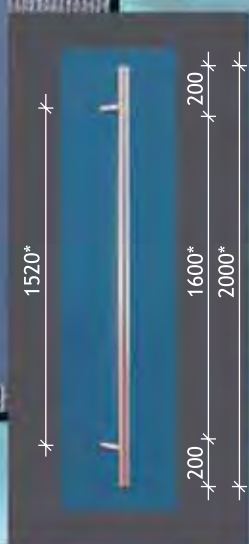

TEHNIČKI DETALJI

- MATERIJAL:** INOX - nerđajući čelik Č 4580, DIN 671 h9;
- DIMENZIJE:** vezni elementi - pun materijal $\varnothing 22$, $\varnothing 25$ i $\varnothing 28$ mm;
rukohvati - pun materijal $\varnothing 22$ i $\varnothing 28$, kao i cevi 48,3 x 1,6mm;
- POVRŠINSKA OBRADA:** poliranje do visokog sjaja

NAČINI VEZIVANJA ZA KRILO VRATA - DETALJI

pod uglom od 90°

pod uglom od 45°

prava veza

ART. 22.160.1.S
MAT. INOX Ø 22

ART. 22.210.2.S
MAT. INOX Ø 22

ART. 28.210.1.S
MAT. INOX Ø 28

ART. 28.250.1.S
MAT. INOX Ø 28

ART. 48.2000.V
MAT. INOX \varnothing 48,3 x 1,6

ART. 48.2000.H
MAT. INOX \varnothing 48,3 x 1,6

* dimenzije se mogu prilagoditi vašem izboru

ART. 28.300.11.K.PP
MAT. INOX $\varnothing 28$

ART. 28.300.11.R.PK
MAT. INOX $\varnothing 28$