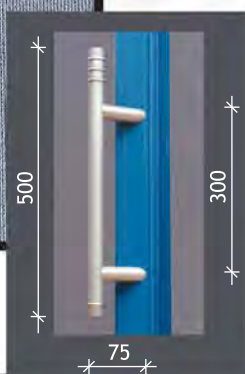

ART. 28.300.11.K.IP
MAT. INOX $\varnothing 28$