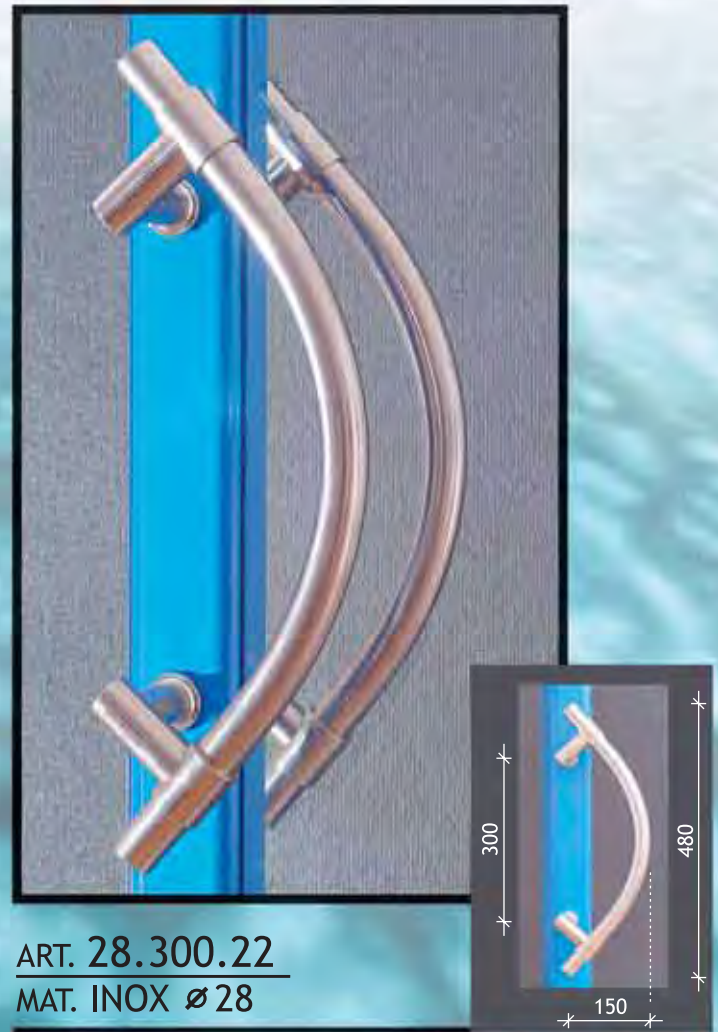

ALUMIVAL

INOX

RUKOHVATI ZA VRATA
DOOR HANDLES

ALUMIVAL d.o.o. Prešernova 32, 11000 Beograd
Tel/fax: 24 97 987, 24 77 586; Mob: 064 / 11 41 340

ART. 28.300.11.K
MAT. INOX Ø 28

ART. 28.300.22.K
MAT. INOX Ø 28

TEHNIČKI DETALJI

- MATERIJAL:** INOX - nerđajući čelik Č 4580, DIN 671 h9;
- DIMENZIJE:** vezni elementi - pun materijal $\varnothing 22$, $\varnothing 25$ i $\varnothing 28$ mm;
rukohvati - pun materijal $\varnothing 22$ i $\varnothing 28$, kao i cevi 48,3 x 1,6mm;
- POVRŠINSKA OBRADA:** poliranje do visokog sjaja

NAČINI VEZIVANJA ZA KRILO VRATA - DETALJI

pod uglom od 90°

pod uglom od 45°

prava veza

ART. 22.160.1.S
MAT. INOX Ø 22

ART. 22.210.2.S
MAT. INOX Ø 22

ART. 28.210.1.S
MAT. INOX Ø 28

ART. 28.250.1.S
MAT. INOX Ø 28

ART. 48.2000.V
MAT. INOX \varnothing 48,3 x 1,6

ART. 48.2000.H
MAT. INOX \varnothing 48,3 x 1,6

* dimenzije se mogu prilagoditi vašem izboru

ART. 28.300.11.K.PP
MAT. INOX $\varnothing 28$

ART. 28.300.11.R.PK
MAT. INOX $\varnothing 28$