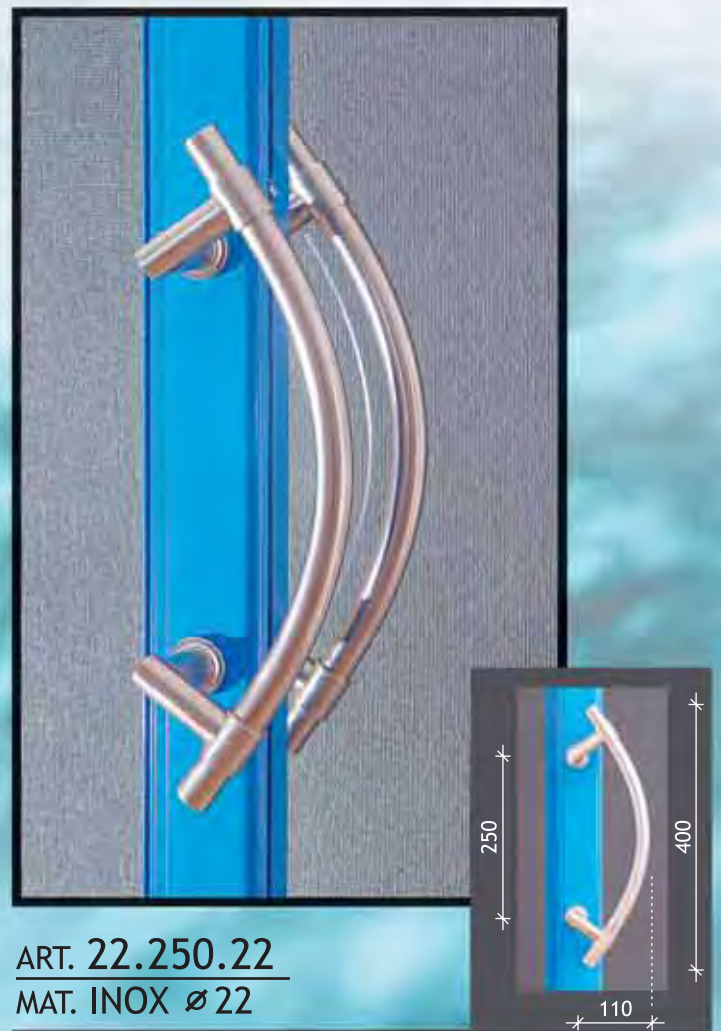

ALUMIVAL

INOX

RUKOHVATI ZA VRATA
DOOR HANDLES

ALUMIVAL d.o.o. Prešernova 32, 11000 Beograd
Tel/fax: 24 97 987, 24 77 586; Mob: 064 / 11 41 340

ART. 28.300.11.K
MAT. INOX Ø 28

ART. 28.300.22.K
MAT. INOX Ø 28

TEHNIČKI DETALJI

- MATERIJAL:** INOX - nerđajući čelik Č 4580, DIN 671 h9;
- DIMENZIJE:** vezni elementi - pun materijal $\varnothing 22$, $\varnothing 25$ i $\varnothing 28$ mm;
rukohvati - pun materijal $\varnothing 22$ i $\varnothing 28$, kao i cevi 48,3 x 1,6mm;
- POVRŠINSKA OBRADA:** poliranje do visokog sjaja

NAČINI VEZIVANJA ZA KRILO VRATA - DETALJI

pod uglom od 90°

pod uglom od 45°

prava veza

ART. 22.160.1.S
MAT. INOX Ø 22

ART. 22.210.2.S
MAT. INOX Ø 22

ART. 28.210.1.S
MAT. INOX Ø 28

ART. 28.250.1.S
MAT. INOX Ø 28

ART. 48.2000.V
MAT. INOX \varnothing 48,3 x 1,6

ART. 48.2000.H
MAT. INOX \varnothing 48,3 x 1,6

* dimenzije se mogu prilagoditi vašem izboru

ART. 28.300.11.K.PP
MAT. INOX $\varnothing 28$

ART. 28.300.11.R.PK
MAT. INOX $\varnothing 28$