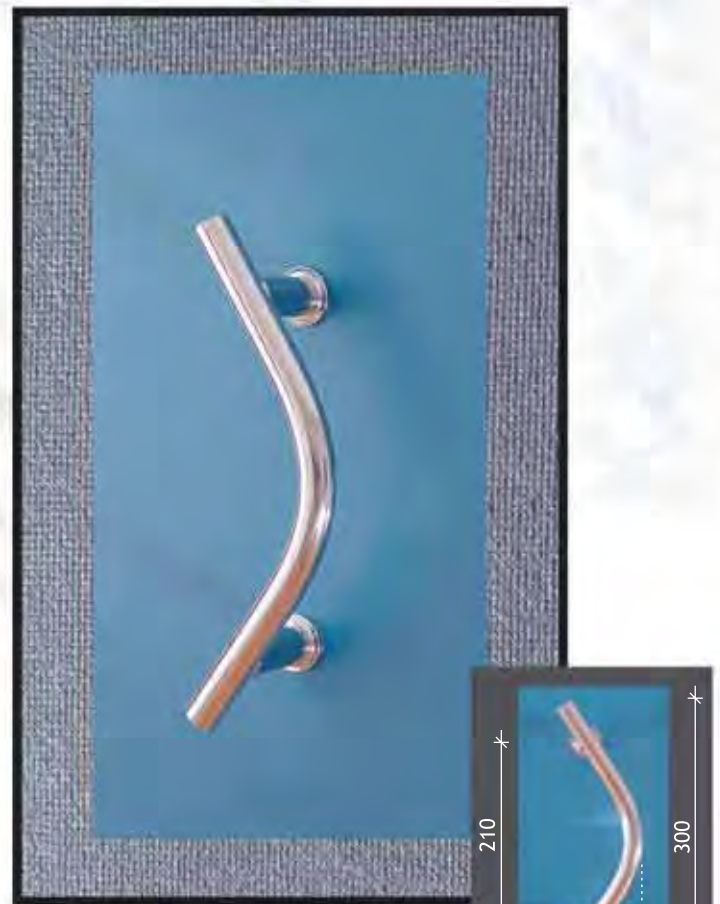

TEHNIČKI DETALJI

- MATERIJAL:** INOX - nerđajući čelik Č 4580, DIN 671 h9;
- DIMENZIJE:** vezni elementi - pun materijal $\varnothing 22$, $\varnothing 25$ i $\varnothing 28$ mm;
rukohvati - pun materijal $\varnothing 22$ i $\varnothing 28$, kao i cevi 48,3 x 1,6mm;
- POVRŠINSKA OBRADA:** poliranje do visokog sjaja

NAČINI VEZIVANJA ZA KRILO VRATA - DETALJI

pod uglom od 90°

pod uglom od 45°

prava veza

ART. 22.160.1.S
MAT. INOX Ø 22

ART. 22.210.2.S
MAT. INOX Ø 22

ART. 28.210.1.S
MAT. INOX Ø 28

ART. 28.250.1.S
MAT. INOX Ø 28

ART. 48.2000.V
MAT. INOX \varnothing 48,3 x 1,6

ART. 48.2000.H
MAT. INOX \varnothing 48,3 x 1,6

* dimenzije se mogu prilagoditi vašem izboru

ART. 28.300.11.K.PP
MAT. INOX $\varnothing 28$

ART. 28.300.11.R.PK
MAT. INOX $\varnothing 28$