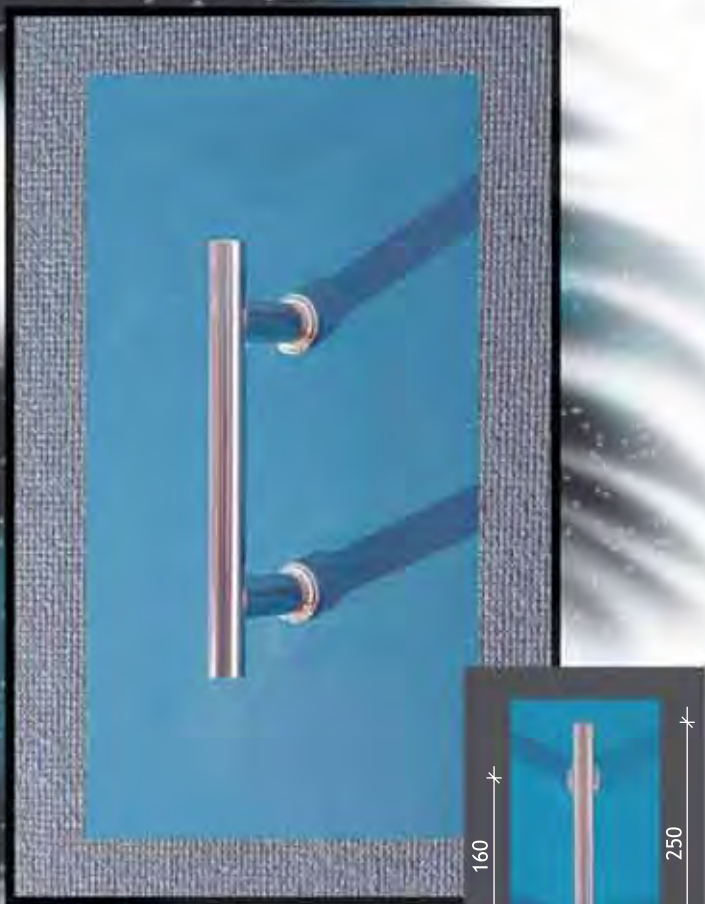

TEHNIČKI DETALJI

- MATERIJAL:** INOX - nerđajući čelik Č 4580, DIN 671 h9;
- DIMENZIJE:** vezni elementi - pun materijal $\varnothing 22$, $\varnothing 25$ i $\varnothing 28$ mm;
rukohvati - pun materijal $\varnothing 22$ i $\varnothing 28$, kao i cevi 48,3 x 1,6mm;
- POVRŠINSKA OBRADA:** poliranje do visokog sjaja

NAČINI VEZIVANJA ZA KRILO VRATA - DETALJI

pod uglom od 90°

pod uglom od 45°

prava veza

ART. 22.160.1.S
MAT. INOX Ø 22

ART. 22.210.2.S
MAT. INOX Ø 22

ART. 28.210.1.S
MAT. INOX Ø 28

ART. 28.250.1.S
MAT. INOX Ø 28

ART. 48.2000.V
MAT. INOX \varnothing 48,3 x 1,6

ART. 48.2000.H
MAT. INOX \varnothing 48,3 x 1,6

* dimenzije se mogu prilagoditi vašem izboru

ART. 28.300.11.K.PP
MAT. INOX $\varnothing 28$

ART. 28.300.11.R.PK
MAT. INOX $\varnothing 28$